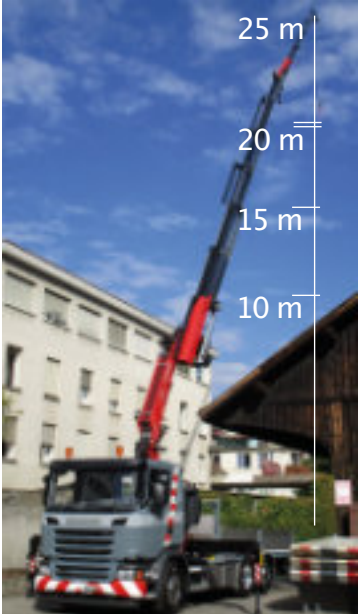

**Wir
holen Ihren
Abfall 1x
mehr!**

LKW mit 10t Nutzlast inkl.
Hebekran gem. Lastdiagramm
auf unserer Webseite

Muldenkipper für
1m³ bis 40m³ Mulden

Mini & Maximulden für die
optimale Entsorgung Ihrer
Abfälle